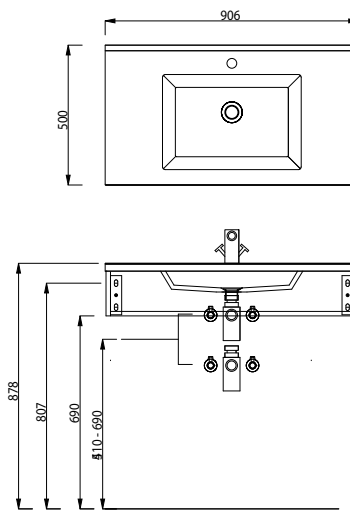

WME 8060 1

WME 809M 1

WME 809R 1

Serie B

SWM 3360 1

SWM 3390 1

SWM 339R 1

Bei Waschtischanlagen mit Befestigungsschrauben müssen die Maße zum Bohren vor Ort, nach dem Auflegen des Waschtisches auf den Unterschrank, angezeichnet werden. Die Befestigungsschrauben müssen verschraubt werden!