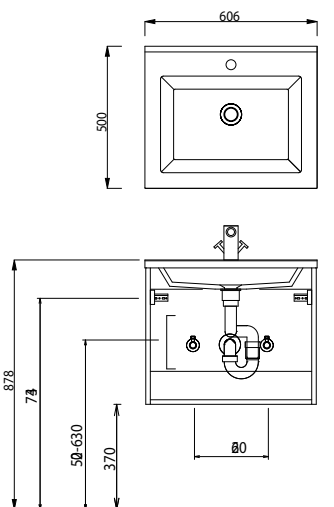

WME 8060 1

WME 809M 1

WME 809R 1

Serie B

SWM 3360 1

SWM 3390 1

SWM 339R 1

Bei Waschtischanlagen mit Befestigungsschrauben müssen die Maße zum Bohren vor Ort, nach dem Auflegen des Waschtisches auf den Unterschrank, angezeichnet werden. Die Befestigungsschrauben müssen verschraubt werden!