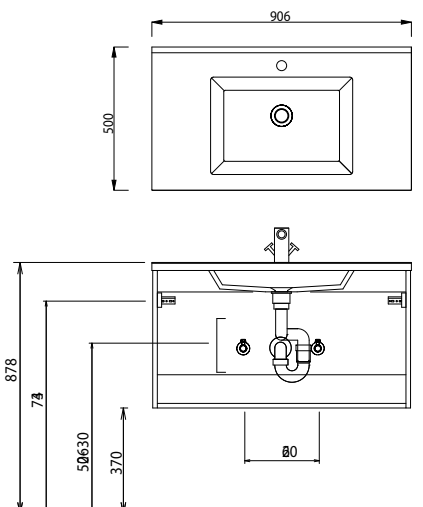

WME 8060 1

WME 809M 1

WME 809R 1

Serie B

SWM 3360 1

SWM 3390 1

SWM 339R 1

Bei Waschtischanlagen mit Befestigungsschrauben müssen die Maße zum Bohren vor Ort, nach dem Auflegen des Waschtisches auf den Unterschrank, angezeichnet werden. Die Befestigungsschrauben müssen verschraubt werden!