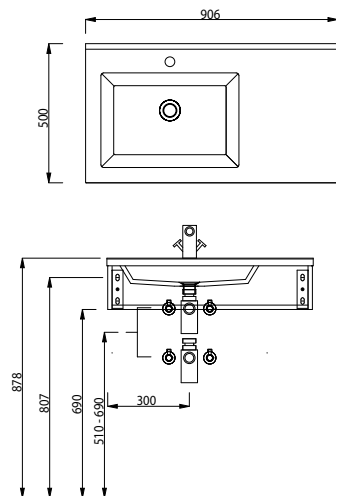

WME 8060 1

WME 809M 1

WME 809R 1

Serie B

SWM 3360 1

SWM 3390 1

SWM 339R 1

Bei Waschtischanlagen mit Befestigungsschrauben müssen die Maße zum Bohren vor Ort, nach dem Auflegen des Waschtisches auf den Unterschrank, angezeichnet werden. Die Befestigungsschrauben müssen verschraubt werden!