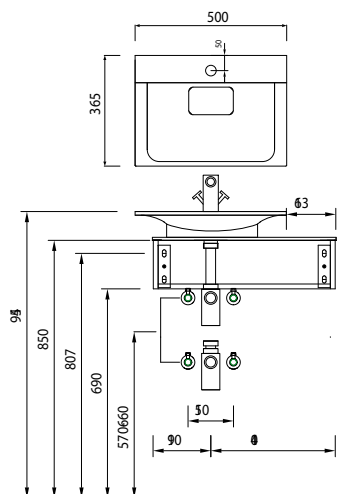

Kleinbadkonzept

AWM 1050 1