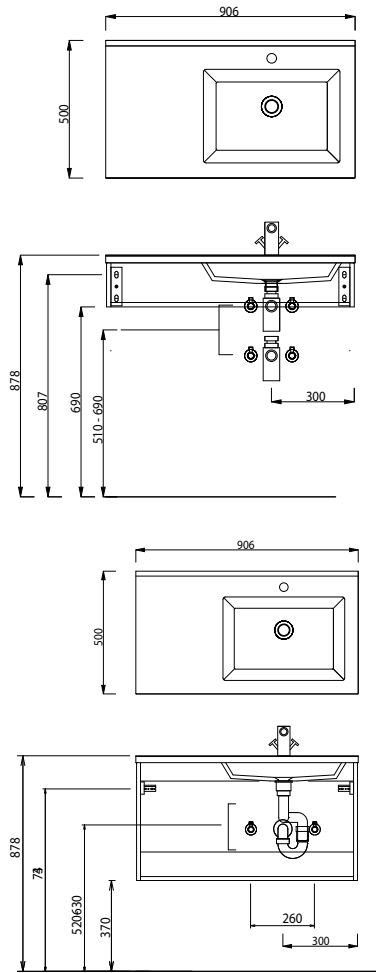

SWM 339L 1

Kleinbadkonzept

AWM 1050 1

SWM 33GR 1