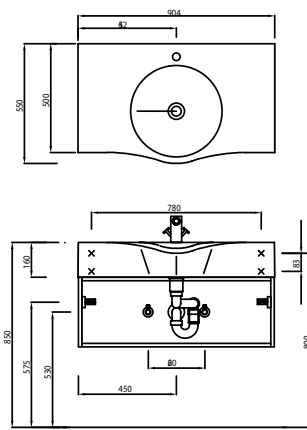

WME 8060 1

WME 809M 1

WME 809R 1

Serie B

SWM 3360 1

SWM 3390 1

SWM 339R 1

Bei Waschtischanlagen mit Befestigungsschrauben müssen die Maße zum Bohren vor Ort, nach dem Auflegen des Waschtisches auf den Unterschrank, angezeichnet werden. Die Befestigungsschrauben müssen verschraubt werden!