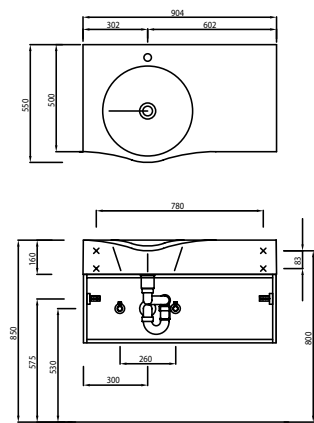

WME 8060 1

WME 809M 1

WME 809R 1

Serie B

SWM 3360 1

SWM 3390 1

SWM 339R 1

Bei Waschtischanlagen mit Befestigungsschrauben müssen die Maße zum Bohren vor Ort, nach dem Auflegen des Waschtisches auf den Unterschrank, angezeichnet werden. Die Befestigungsschrauben müssen verschraubt werden!