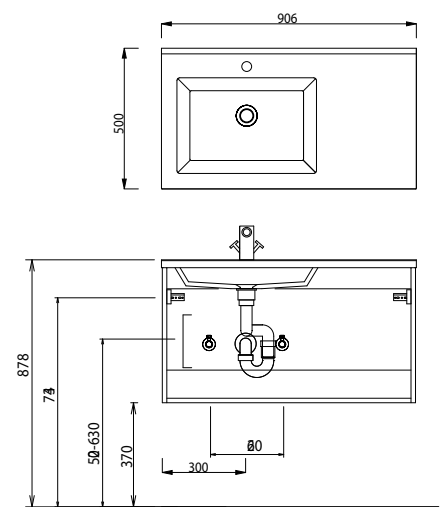

WME 8060 1

WME 809M 1

WME 809R 1

Serie B

SWM 3360 1

SWM 3390 1

SWM 339R 1

Bei Waschtischanlagen mit Befestigungsschrauben müssen die Maße zum Bohren vor Ort, nach dem Auflegen des Waschtisches auf den Unterschrank, angezeichnet werden. Die Befestigungsschrauben müssen verschraubt werden!