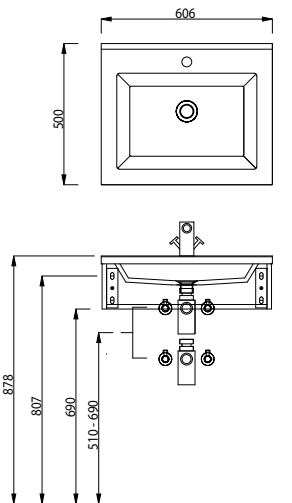

WME 8060 1

WME 809M 1

WME 809R 1

Serie B

SWM 3360 1

SWM 3390 1

SWM 339R 1

Bei Waschtischanlagen mit Befestigungsschrauben müssen die Maße zum Bohren vor Ort, nach dem Auflegen des Waschtisches auf den Unterschrank, angezeichnet werden. Die Befestigungsschrauben müssen verschraubt werden!