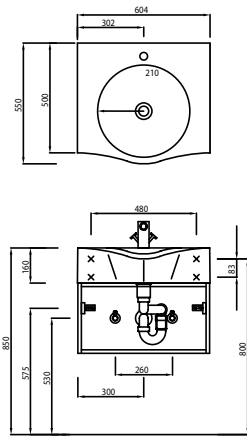

WME 8060 1

WME 809M 1

WME 809R 1

Serie B

SWM 3360 1

SWM 3390 1

SWM 339R 1

Bei Waschtischanlagen mit Befestigungsschrauben müssen die Maße zum Bohren vor Ort, nach dem Auflegen des Waschtisches auf den Unterschrank, angezeichnet werden. Die Befestigungsschrauben müssen verschraubt werden!