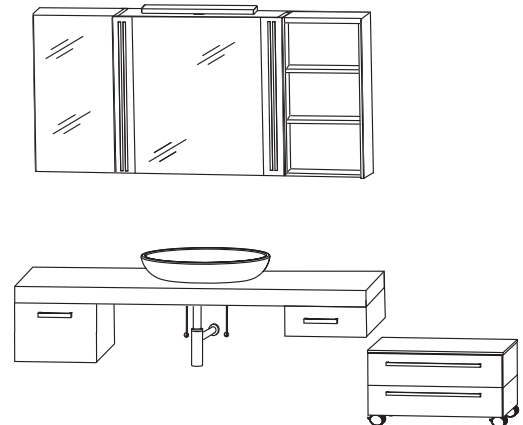

PLKL160 5 Loop WTA 0506 1 anstatt SWM336E

PLKL260 5 Loop WTA 0606 1 anstatt SWM336E

P L K L 1 6 0 6

Spiegelschrank	S 2 A 4 3 3 0 6 D
Spiegelschrank	S 2 A 4 7 7 0 7
Regal	R G 4 3 3 B
Waschtischplatte 1306 mm	W P 5 1 3 0
Aufsatz Waschtisch LOOP Oval, weiß	W T A 0 5 0 6 1
Waschtischplatten-Unterschrank, 300 mm	U T A 2 7 3 0 1
Waschtischplatten-Unterschrank, 300 mm	U T A 1 1 3 0 1
Rollwagen	R T A 2 5 6 A 1
LED Aufbauleuchte	P Z 1 0 5 5 5
Design Installationsset chrom:	P Z 1 3 8 9 1 E
Handtuchhalter	P Z 1 1 2 1 1