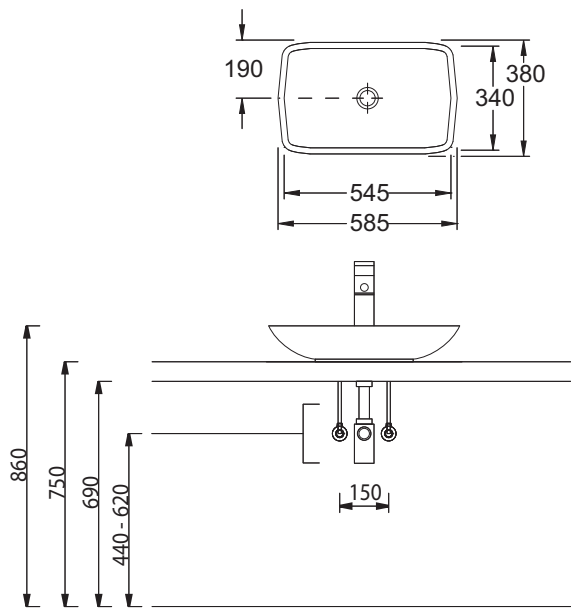

Laguna Platino - Maßskizzen

LOOP WTA 0606