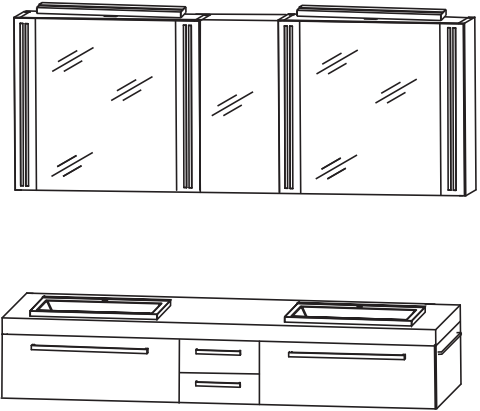

PLM0160 4 SWM 336E anstatt LOOP WTA 0506 1

PLKL260 4 LOOP WTA 0606 1 anstatt LOOP WTA 0506 1

P L M 0 1 6 0 5

Spiegelschrank 2X	S 2 A 4 7 7 0 7
Spiegelschrank	S 2 A 4 3 3 0 6 D
Waschtischplatte 1706 mm	W P 5 1 7 0 D
Aufsatz Waschtisch, Mineralguss, weiß 2X	S W M 3 3 6 E 1
Waschtischunterschrank 700 mm 2X	W U A 2 8 7 0 2
Waschtischplatten-Unterschrank, 300 mm	U T A 2 5 3 0 1
Handtuchhalter 2X	P Z 1 1 2 0 1
LED Aufbauleuchte 2X	P Z 1 0 5 5 5